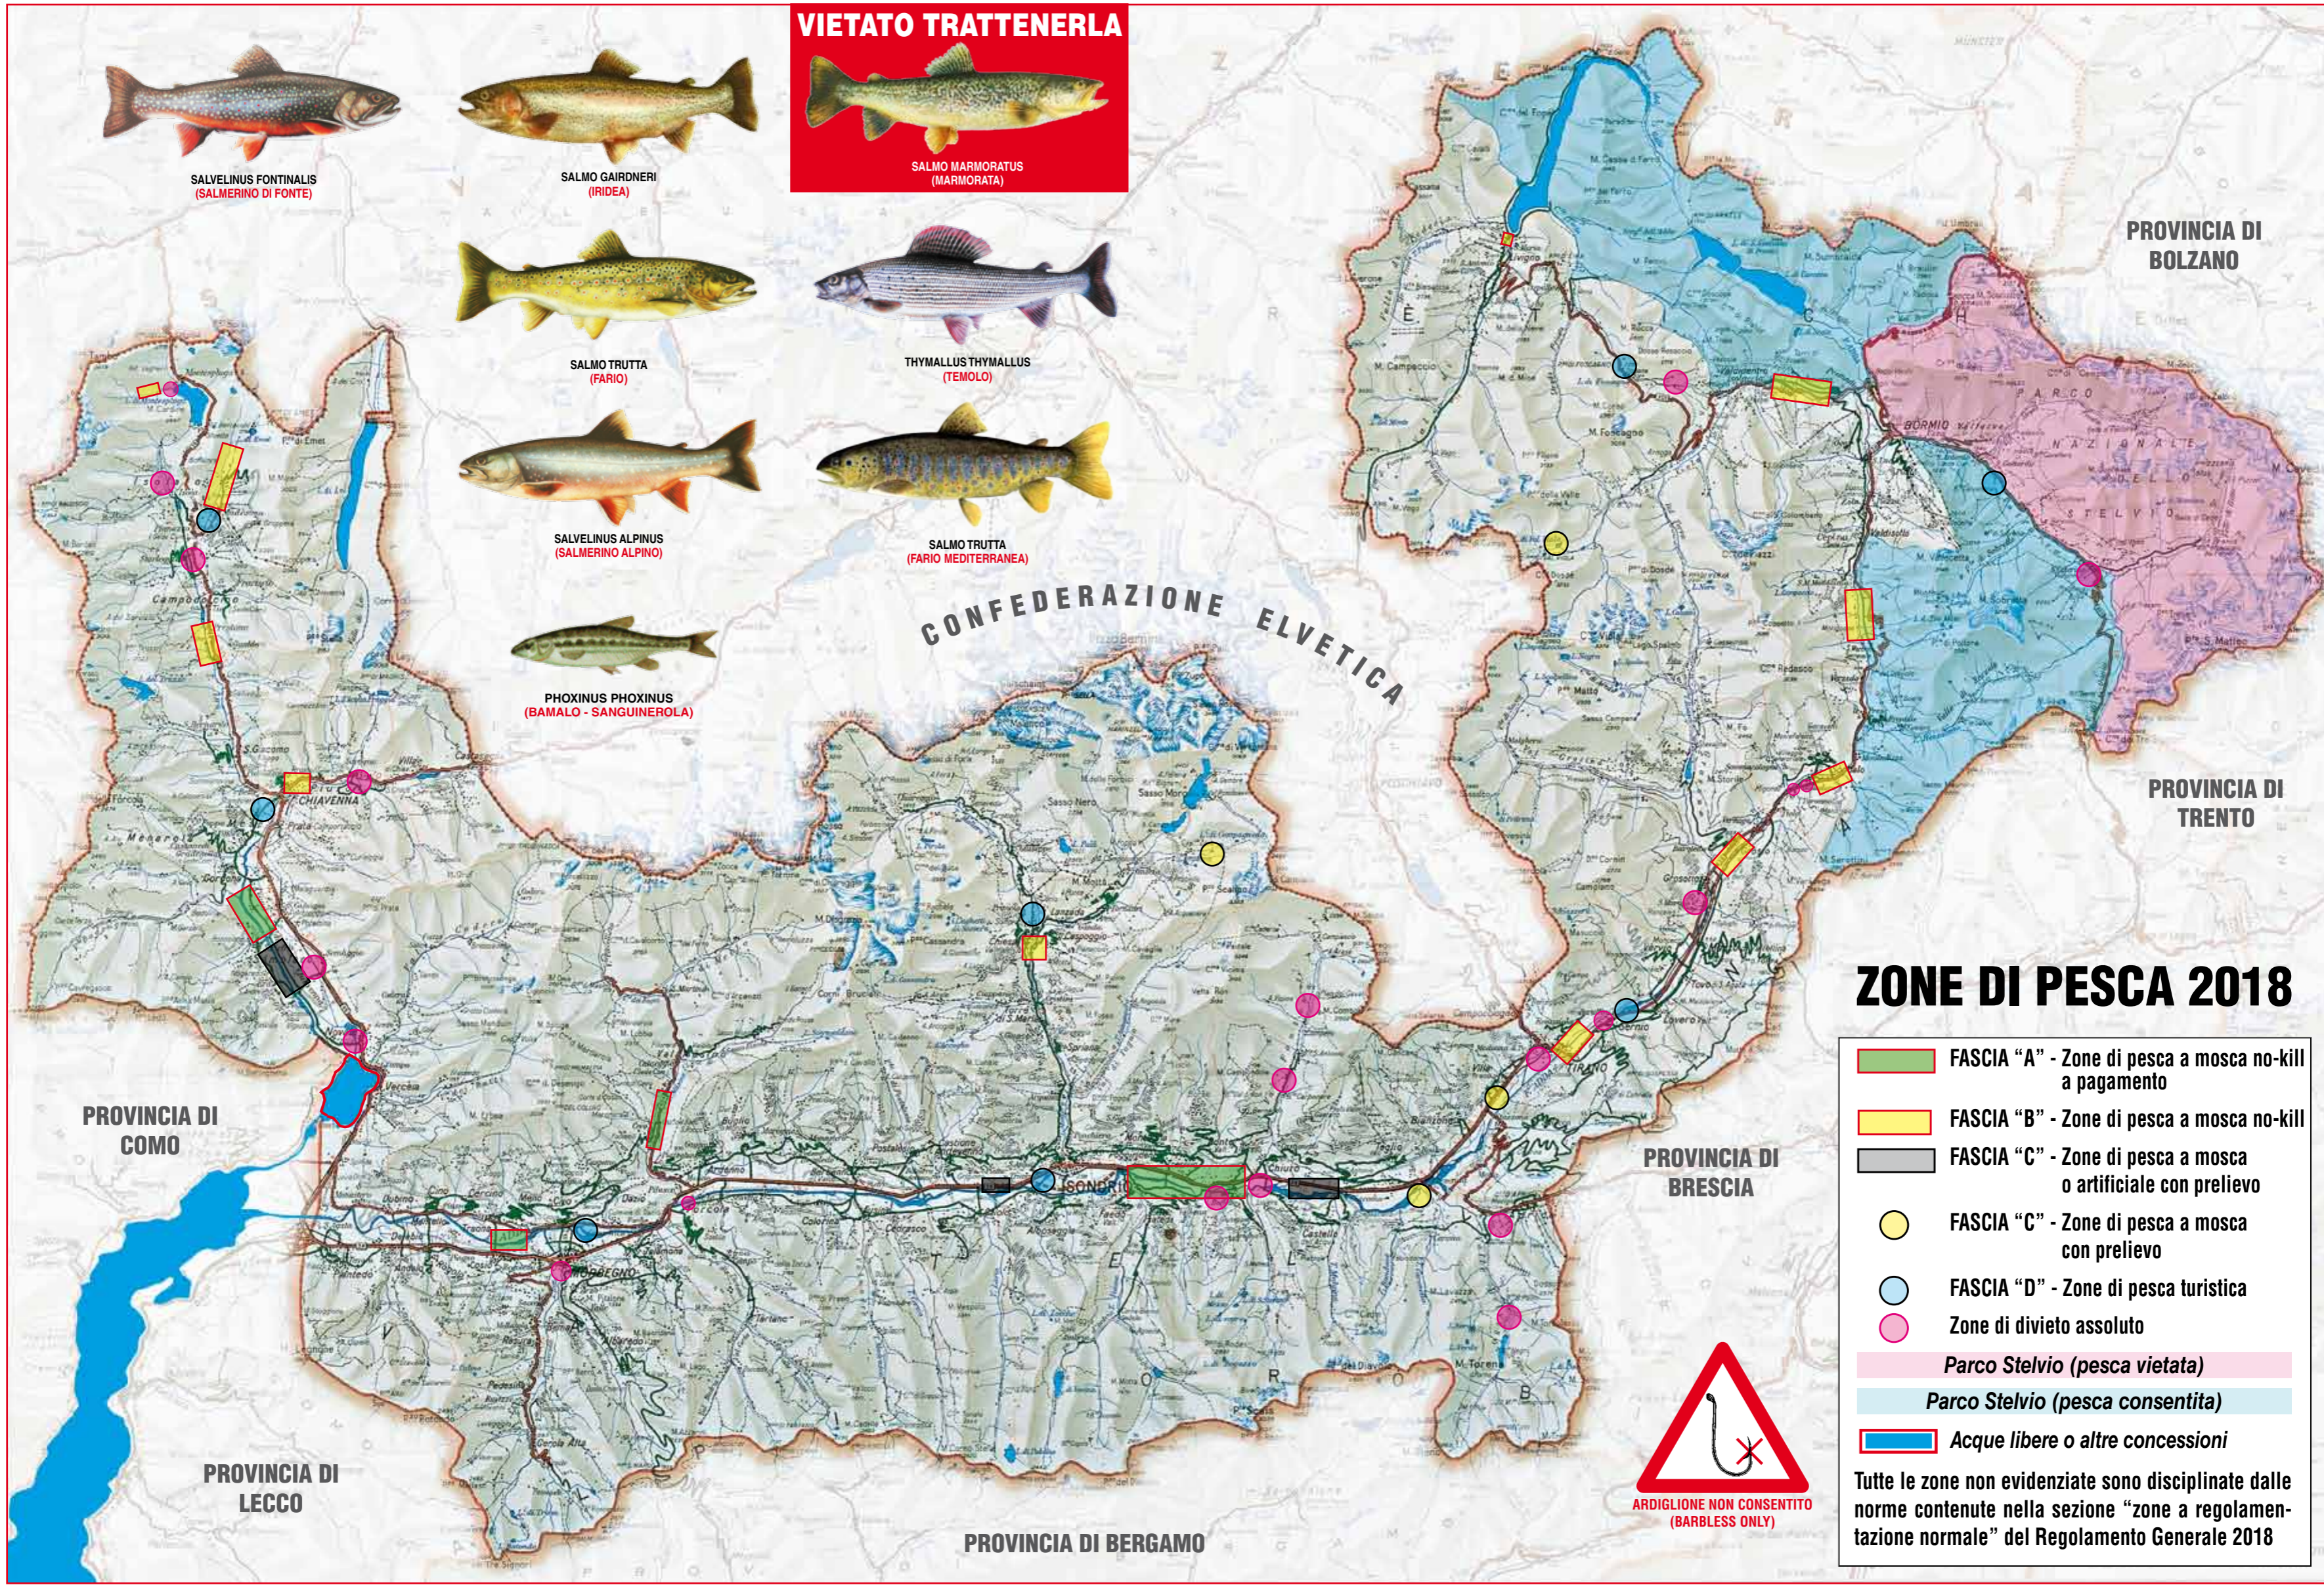

VIETATO TRATTENERLA

SALMO MARMORATUS (MARMORATA)

SALVELINUS FONTINALIS (SALMERINO DI FONTE)

SALMO GAIRDNERI (IRIDEA)

SALMO TRUTTA (FARIO)

THYMALLUS THYMALLUS (TEMOLO)

SALVELINUS ALPINUS (SALMERINO ALPINO)

SALMO TRUTTA (FARIO MEDITERRANEA)

PHOXINUS PHOXINUS (BAMALO - SANGUINEROLA)

CONFEDERAZIONE ELVETICA

ZONE DI PESCA 2018

- FASCIA "A" - Zone di pesca a mosca no-kill a pagamento
- FASCIA "B" - Zone di pesca a mosca no-kill
- FASCIA "C" - Zone di pesca a mosca o artificiale con prelievo
- FASCIA "C" - Zone di pesca a mosca con prelievo
- FASCIA "D" - Zone di pesca turistica
- Zone di divieto assoluto
- Parco Stelvio (pesca vietata)
- Parco Stelvio (pesca consentita)
- Acque libere o altre concessioni

ARDIGLIONE NON CONSENTITO (BARBLESS ONLY)

Tutte le zone non evidenziate sono disciplinate dalle norme contenute nella sezione "zone a regolamentazione normale" del Regolamento Generale 2018